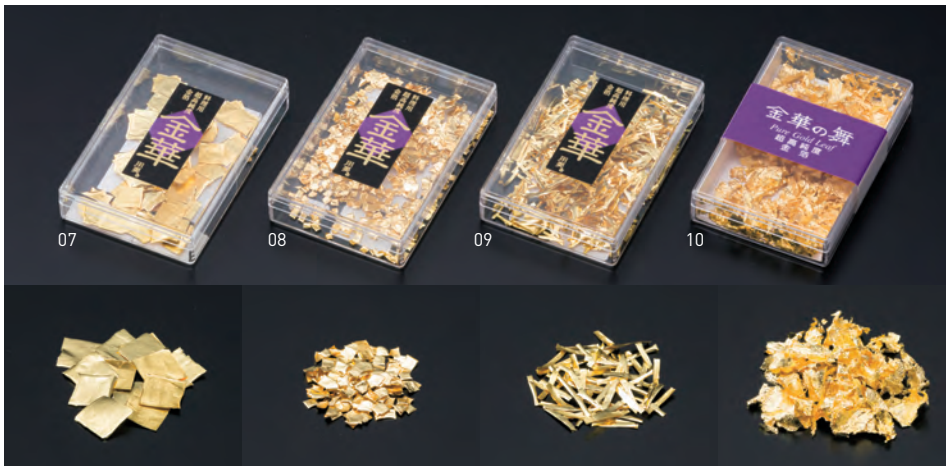

# 金箔・金粉

## 金箔切り廻し(小) [ 軽税 ]

19-294-01(38616)	細	時価	0.3g入
19-294-02(38617)	普	時価	0.3g入
19-294-03(38618)	粗	時価	0.3g入

※ガラス瓶入

## 純銀箔切り廻し [ 軽税 ]

19-294-04(64233)	細	時価	0.5g入
19-294-05(38441)	普	時価	0.5g入
19-294-06(64232)	粗	時価	0.5g入

※ガラス瓶入

## 金箔

19-294-07(64226)	10mm正方角箔	3,980円(1ケース約144枚入)	約1×1cm
19-294-08(64225)	3mm正方角箔	3,980円(1ケース約1,680枚入)	約0.3×0.3cm
19-294-09(38442)	ライン	4,000円(1ケース約300枚入)	約0.15×1cm

※プラスチックケース入